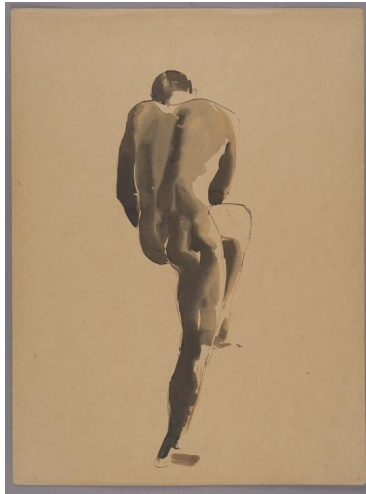

Rückenakt

Sammlungsbereich	Zeichnung
Künstler*in	Georg Kolbe
Datierung	um 1920 (Entwurf)
Material/Technik	Feder und Pinsel, Tusche auf Papier
Maße	52,7 x 39 cm (Blattmaß)
Inventarnummer	Z2652
Erwerbung	Nachlass Maria von Tiesenhausen, 2020
Fotograf*in	Markus Hilbich, Berlin
Rechte	Public Domain Mark 1.0