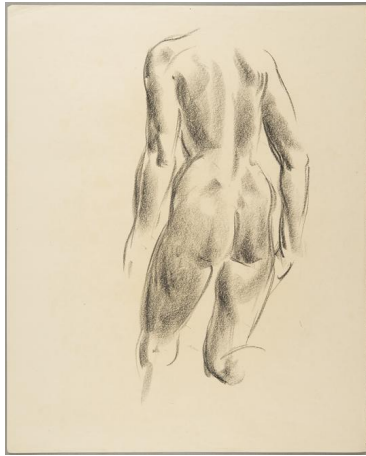

Rückenakt

Sammlungsbereich	Zeichnung
Künstler*in	Georg Kolbe
Datierung	Anfang 1930er Jahre (Entwurf)
Material/Technik	Kreide auf Papier
Maße	48,9 x 39,3 cm (Blattmaß)
Inventarnummer	Z973
Erwerbung	Nachlass Georg Kolbe
Fotograf*in	Markus Hilbich, Berlin
Rechte	Public Domain Mark 1.0