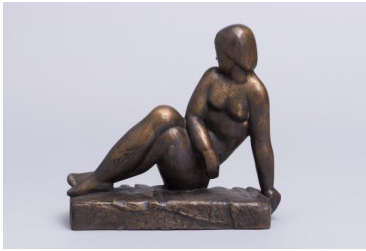

Rückblickende Sitzende

Sammlungsbereich	Plastik
Künstler*in	Emy Roeder
Datierung	1933 (Entwurf)
Maße	22,5 cm (Höhe)
Inventarnummer	P345
Erwerbung	Schenkung aus Privatbesitz, 2000
Fotograf*in	Markus Hilbich, Berlin
Rechte	© Museum im Kulturspeicher Würzburg mit Nachlass Emy Roeder