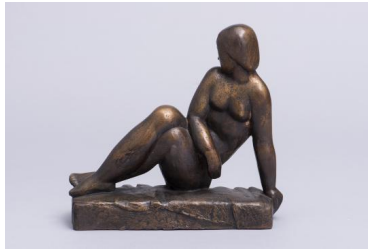

## Rückblickende Sitzende

Sammlungsbereich	Plastik
Künstler*in	Emy Roeder
Datierung	1933 (Entwurf)
Maße	22,5 cm (Höhe)
Inventarnummer	P345
Erwerbung	Schenkung aus Privatbesitz, 2000
Fotograf*in	Markus Hilbich, Berlin
Rechte	© Museum im Kulturspeicher Würzburg mit Nachlass Emy Roeder