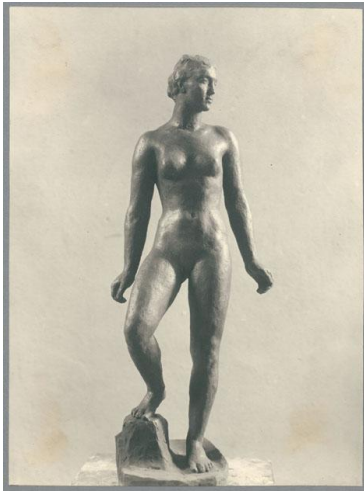

Rückblickende, 1936, Bronze

Sammlungsbereich	Fotografie
Künstler*in	Georg Kolbe
Datierung	1936 (Entwurf)
Material/Technik	Vintage, Silbergelatineabzug
Maße	21,7 x 16 cm (Fotomaß)
Inventarnummer	GKFo-0469_001
Erwerbung	Nachlass Georg Kolbe
Werkverzeichnis-Nr.	W 36.006
Fotograf*in	Unbekannte*r Künstler*in
Rechte	Rechte vorbehalten - Freier Zugang

Text

Georg Kolbe, Rückblickende, 1936, Bronze, 70,5 cm