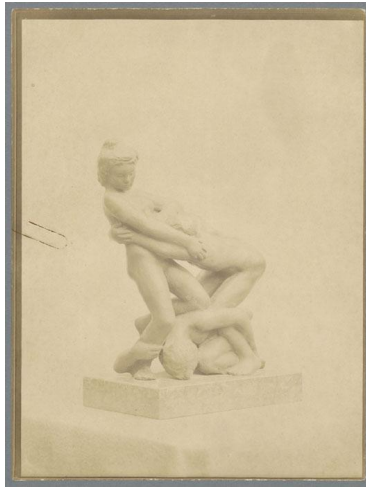

## Rivalen

Sammlungsbereich	Fotografie
Künstler*in	Georg Kolbe
Datierung	1908 (Entwurf)
Material/Technik	Vintage, Silbergelatineabzug
Maße	24 x 18 cm (Fotomaß)
Inventarnummer	GKFo-0058_003
Erwerbung	Nachlass Georg Kolbe
Werkverzeichnis-Nr.	W 08.006
Fotograf*in	Ludwig Schnorr von Carolsfeld
Rechte	Public Domain Mark 1.0

Text

Georg Kolbe, Rivalen, 1908, Bronze, 24 cm