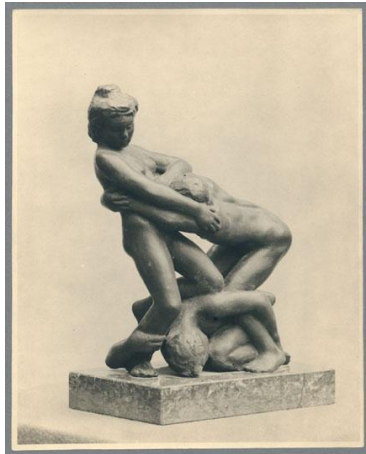

Rivalen

Sammlungsbereich	Fotografie
Künstler*in	Georg Kolbe
Datierung	1908 (Entwurf)
Material/Technik	Vintage, Silbergelatineabzug
Maße	18,5 x 14,6 cm (Fotomaß)
Inventarnummer	GKFo-0058_001
Erwerbung	Nachlass Georg Kolbe
Werkverzeichnis-Nr.	W 08.006
Fotograf*in	Ludwig Schnorr von Carolsfeld
Rechte	Public Domain Mark 1.0

Text

Georg Kolbe, Rivalen, 1908, Bronze, 24 cm