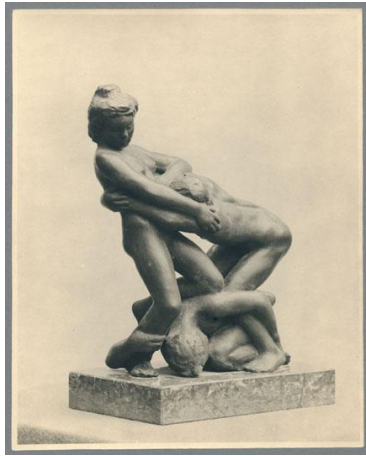

Rivalen

Sammlungsbereich	Fotografie
Künstler*in	Georg Kolbe
Datierung	1908 (Entwurf)
Material/Technik	Vintage, Silbergelatineabzug
Maße	18,5 x 14,6 cm (Fotomaß)
Inventarnummer	GKFo-0058_001
Erwerbung	Nachlass Georg Kolbe
Werkverzeichnis-Nr.	W 08.006
Fotograf*in	Ludwig Schnorr von Carolsfeld
Rechte	Public Domain Mark 1.0

Text

Georg Kolbe, Rivalen, 1908, Bronze, 24 cm