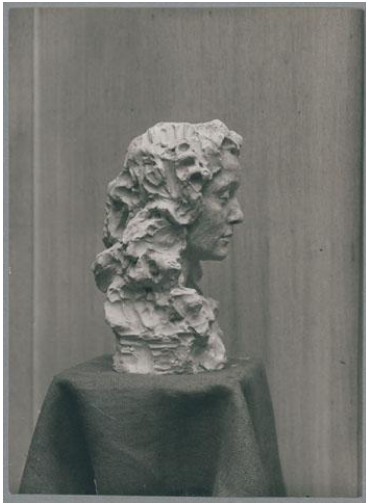

## Requiem, 1927, Gips

Weitere Titel	Porträt Benjamine Kolbe
Sammlungsbereich	Fotografie
Abgebildete Person	Benjamine Kolbe
Datierung	1927 (Entwurf)
Material/Technik	Vintage, Silbergelatineabzug
Maße	16,5 x 12 cm (Fotomaß)
Inventarnummer	GKFo-0346_006
Erwerbung	Nachlass Georg Kolbe
Werkverzeichnis-Nr.	W 27.002
Rechte	Rechte vorbehalten - Freier Zugang

Text

Georg Kolbe, Requiem, 1927, Gips, 48 cm