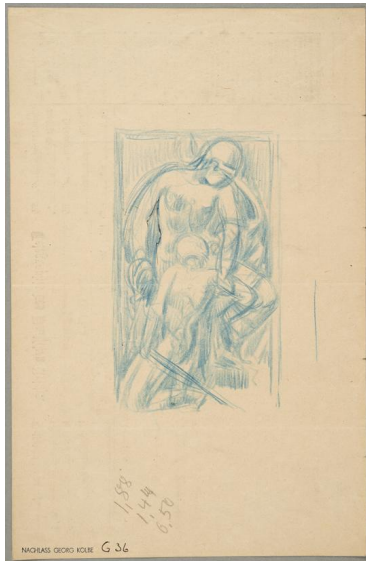

Reliefentwurf für das Kriegerdenkmal in Eppegem

Sammlungsbereich	Zeichnung
Künstler*in	Georg Kolbe
Datierung	1916 (Entwurf)
Material/Technik	Feder, Farbstift und Tusche auf Papier
Maße	25 x 16,2 cm (Blattmaß)
Inventarnummer	Z228
Erwerbung	Nachlass Georg Kolbe
Werkverzeichnis-Nr.	W 16.017
Fotograf*in	Markus Hilbich, Berlin
Rechte	Public Domain Mark 1.0