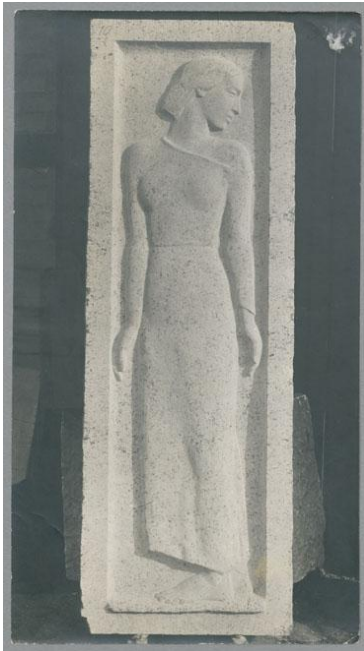

Relief Trauernde Frau, 1918/19, Stein

Weitere Titel	Relief für das Lingner Mausoleum, Dresden
Sammlungsbereich	Fotografie
Künstler*in	Georg Kolbe
Datierung	1919 (Entwurf)
Material/Technik	Vintage, Silbergelatineabzug
Maße	22,6 x 12,3 cm (Fotomaß)
Inventarnummer	GK Fo-0180_004
Erwerbung	Nachlass Georg Kolbe
Fotograf*in	Ludwig Schnorr von Carolsfeld
Rechte	Public Domain Mark 1.0

Text

Georg Kolbe, Relief Trauernde Frau, 1918/19, Stein, 180 cm