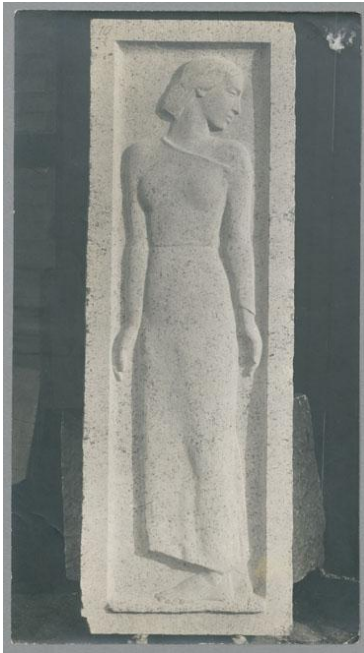

## Relief Trauernde Frau, 1918/19, Stein

Weitere Titel	Relief für das Lingner Mausoleum, Dresden
Sammlungsbereich	Fotografie
Künstler*in	Georg Kolbe
Datierung	1919 (Entwurf)
Material/Technik	Vintage, Silbergelatineabzug
Maße	22,6 x 12,3 cm (Fotomaß)
Inventarnummer	GKFo-0180_004
Erwerbung	Nachlass Georg Kolbe
Fotograf*in	Ludwig Schnorr von Carolsfeld
Rechte	Public Domain Mark 1.0

Text

Georg Kolbe, Relief Trauernde Frau, 1918/19, Stein, 180 cm