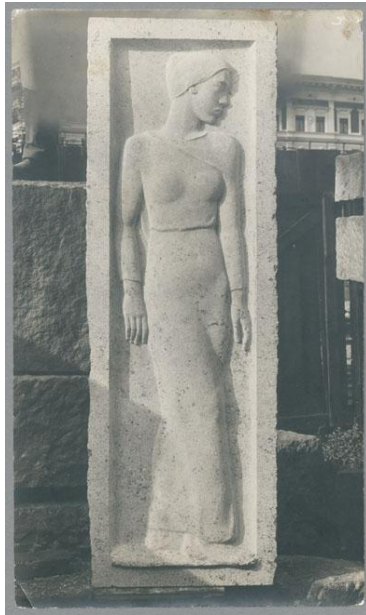

Relief Trauernde Frau, 1918/19, Stein

Weitere Titel	Relief für das Lingner Mausoleum, Dresden
Sammlungsbereich	Fotografie
Künstler*in	Georg Kolbe
Datierung	1919 (Entwurf)
Material/Technik	Vintage, Silbergelatineabzug
Maße	22,5 x 13,2 cm (Fotomaß)
Inventarnummer	GKFo-0180_003
Erwerbung	Nachlass Georg Kolbe
Fotograf*in	Ludwig Schnorr von Carolsfeld
Rechte	Public Domain Mark 1.0

Text

Georg Kolbe, Relief Trauernde Frau, 1918/19, Stein, 180 cm