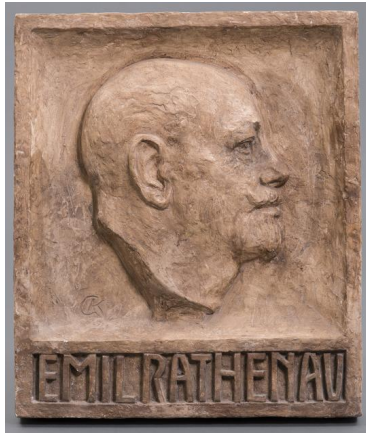

## Relief Emil Rathenau

Sammlungsbereich	Gipse
Künstler*in	Georg Kolbe
Dargestellte Person	Emil Rathenau
Datierung	1928/1929 (Entwurf)
Material/Technik	Gips
Maße	54 x 46 x 6 cm (Objektmaß)
Inventarnummer	Gi498
Erwerbung	Nachlass Georg Kolbe
Werkverzeichnis-Nr.	W 30.005_02
Fotograf*in	Markus Hilbich, Berlin
Rechte	Public Domain Mark 1.0