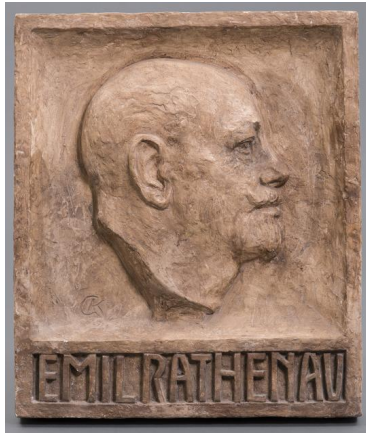

Relief Emil Rathenau

Sammlungsbereich	Gipse
Künstler*in	Georg Kolbe
Dargestellte Person	Emil Rathenau
Datierung	1928/1929 (Entwurf)
Material/Technik	Gips
Maße	54 x 46 x 6 cm (Objektmaß)
Inventarnummer	Gi498
Erwerbung	Nachlass Georg Kolbe
Werkverzeichnis-Nr.	W 30.005_02
Fotograf*in	Markus Hilbich, Berlin
Rechte	Public Domain Mark 1.0