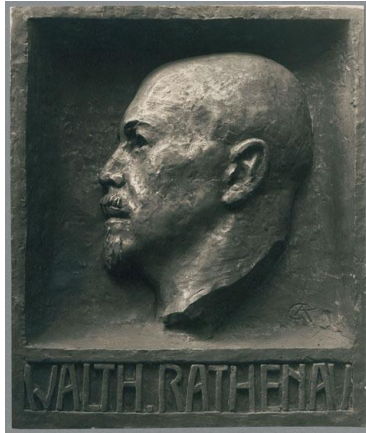

Porträtrelief Walther Rathenau, 1928/29,
Bronze

Sammlungsbereich	Fotografie
Künstler*in	Georg Kolbe
Abgebildete Person	Walther Rathenau
Datierung	1928 /29 (Entwurf)
Material/Technik	Vintage, Silbergelatineabzug
Maße	19,5 x 16,3 cm (Fotomaß)
Inventarnummer	GKFo-0368_002
Erwerbung	Nachlass Georg Kolbe
Werkverzeichnis-Nr.	W 30.005_03
Fotograf*in	Margrit Schwartzkopff
Rechte	Rechte vorbehalten - Freier Zugang

Text

Georg Kolbe, Porträtrelief Walther Rathenau, 1928/29, Bronze, ca. 54 x 46 cm