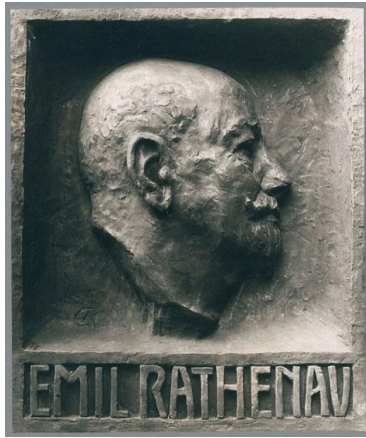

Porträtrelief Emil Rathenau, 1928/29, Bronze

Sammlungsbereich	Fotografie
Abgebildete Person	Emil Rathenau
Datierung	1928/29 (Entwurf)
Material/Technik	Vintage, Silbergelatineabzug
Maße	19,4 x 16,2 cm (Fotomaß)
Inventarnummer	GKFo-0367_001
Erwerbung	Nachlass Georg Kolbe
Werkverzeichnis-Nr.	W 30.005_02
Rechte	Rechte vorbehalten - Freier Zugang

Text

Georg Kolbe, Porträtrelief Emil Rathenau, 1928/29, Bronze, ca. 54 x 46 cm