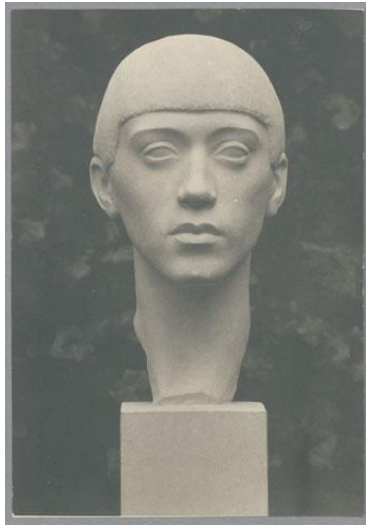

Porträt Wolf Heinle, 1915, Kalkstein

Weitere Titel	Jünglingskopf Jünglingskopf
Sammlungsbereich	Fotografie
Abgebildete Person	Wolf Heinle
Datierung	1915 (Entwurf)
Material/Technik	Vintage, Silbergelatineabzug
Maße	16,4 x 11,5 cm (Fotomaß)
Inventarnummer	GK Fo-0147_002
Erwerbung	Nachlass Georg Kolbe
Werkverzeichnis-Nr.	W 15.019
Rechte	Public Domain Mark 1.0

Text

Georg Kolbe, Porträt Wolf Heinle, 1915, Kalkstein, 40 cm