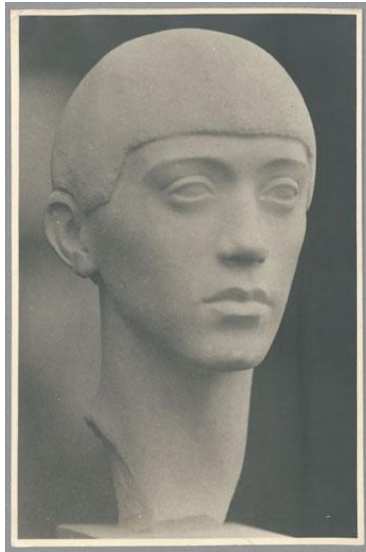

Porträt Wolf Heinle, 1915, Kalkstein

Weitere Titel	Jünglingskopf Jünglingskopf
Sammlungsbereich	Fotografie
Abgebildete Person	Wolf Heinle
Datierung	1915 (Entwurf)
Material/Technik	Vintage, Silbergelatineabzug
Maße	17,8 x 11,7 cm (Fotomaß)
Inventarnummer	GKFo-0147_003
Erwerbung	Nachlass Georg Kolbe
Werkverzeichnis-Nr.	W 15.019
Rechte	Public Domain Mark 1.0

Text

Georg Kolbe, Porträt Wolf Heinle, 1915, Kalkstein, 40 cm