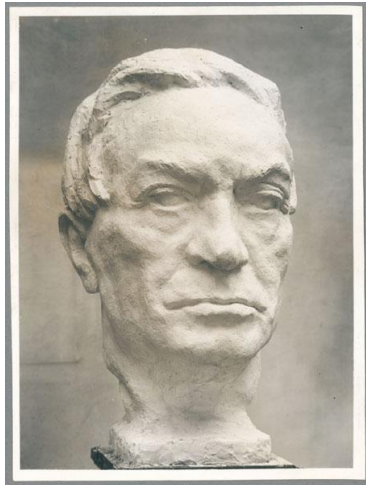

Porträt Wilhelm Lueg, 1939, Gips

Weitere Titel	Monumentalkopf
Sammlungsbereich	Fotografie
Abgebildete Person	Wilhelm Lueg
Datierung	1939 (Entwurf)
Material/Technik	Vintage, Silbergelatineabzug
Maße	20,8 x 15,5 cm (Fotomaß)
Inventarnummer	GKFo-0503_001
Erwerbung	Nachlass Georg Kolbe
Werkverzeichnis-Nr.	W 39.019
Rechte	Rechte vorbehalten - Freier Zugang

Text

Georg Kolbe, Porträt Wilhelm Lueg, 1939, Gips, ca. 123 cm