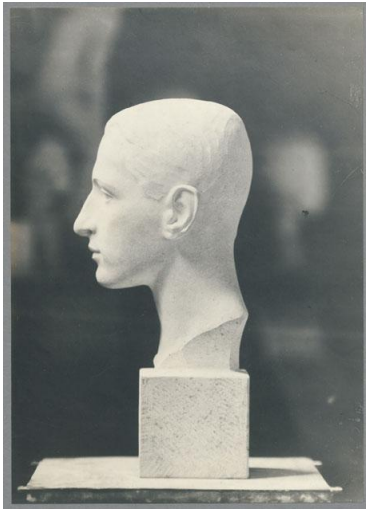

Porträt Werner Hirschfeld, 1915, Marmor

Sammlungsbereich	Fotografie
Abgebildete Person	Werner Hirschfeld
Datierung	1915 (Entwurf)
Material/Technik	Vintage, Silbergelatineabzug
Maße	21,9 x 15,5 cm (Fotomaß)
Inventarnummer	GKFo-0136_002
Erwerbung	Nachlass Georg Kolbe
Werkverzeichnis-Nr.	W 15.001
Rechte	Public Domain Mark 1.0

Text

Georg Kolbe, Porträt Werner Hirschfeld, 1915, Marmor, 43 cm