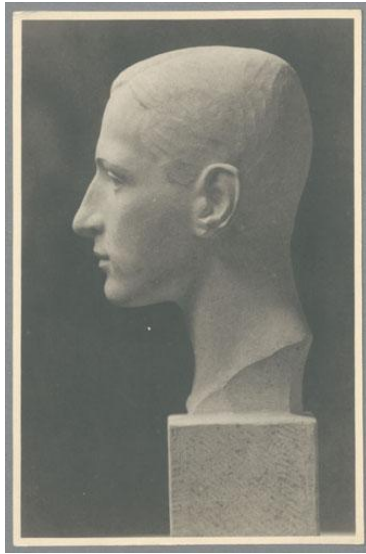

Porträt Werner Hirschfeld, 1915, Marmor

Sammlungsbereich	Fotografie
Abgebildete Person	Werner Hirschfeld
Datierung	1915 (Entwurf)
Material/Technik	Vintage, Silbergelatineabzug
Maße	17,3 x 11,4 cm (Fotomaß)
Inventarnummer	GKFo-0136_003
Erwerbung	Nachlass Georg Kolbe
Werkverzeichnis-Nr.	W 15.001
Rechte	Public Domain Mark 1.0

Text

Georg Kolbe, Porträt Werner Hirschfeld, 1915, Marmor, 43 cm