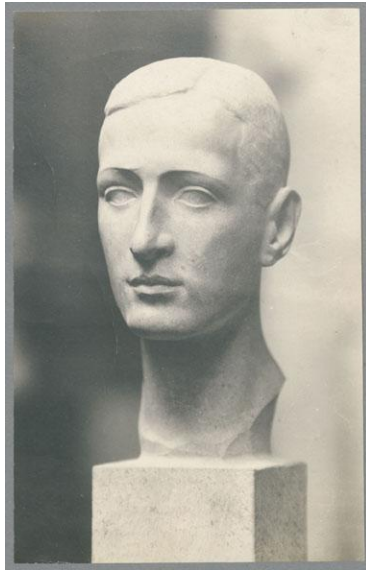

## Porträt Werner Hirschfeld, 1915, Marmor

Sammlungsbereich	Fotografie
Abgebildete Person	Werner Hirschfeld
Datierung	1915 (Entwurf)
Material/Technik	Vintage, Silbergelatineabzug
Maße	20,3 x 12,7 cm (Fotomaß)
Inventarnummer	GKFo-0136_001
Erwerbung	Nachlass Georg Kolbe
Werkverzeichnis-Nr.	W 15.001
Rechte	Public Domain Mark 1.0

Text

Georg Kolbe, Porträt Werner Hirschfeld, 1915, Marmor, 43 cm