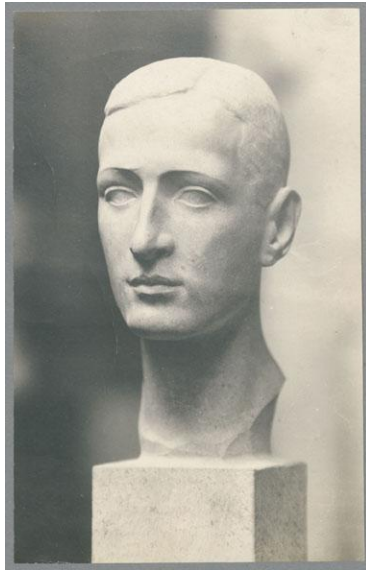

Porträt Werner Hirschfeld, 1915, Marmor

Sammlungsbereich	Fotografie
Abgebildete Person	Werner Hirschfeld
Datierung	1915 (Entwurf)
Material/Technik	Vintage, Silbergelatineabzug
Maße	20,3 x 12,7 cm (Fotomaß)
Inventarnummer	GKFo-0136_001
Erwerbung	Nachlass Georg Kolbe
Werkverzeichnis-Nr.	W 15.001
Rechte	Public Domain Mark 1.0

Text

Georg Kolbe, Porträt Werner Hirschfeld, 1915, Marmor, 43 cm