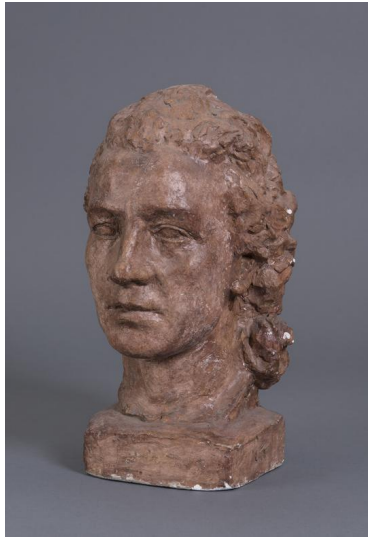

Porträt Ursula Klafkowski

Sammlungsbereich	Gipse
Künstler*in	Georg Kolbe
Dargestellte Person	Ursula Klafkowski
Datierung	1946 (Entwurf)
Material/Technik	Gips
Maße	36,5 cm (Höhe)
Inventarnummer	Gi311
Erwerbung	Nachlass Georg Kolbe
Werkverzeichnis-Nr.	W 46.015
Fotograf*in	Markus Hilbich, Berlin
Rechte	Public Domain Mark 1.0