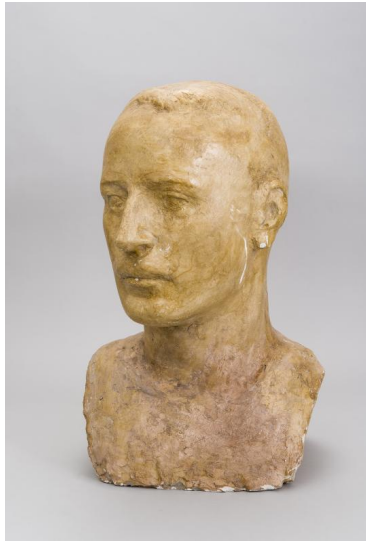

Porträt Rudolf Oetker

Sammlungsbereich	Gipse
Künstler*in	Richard Scheibe
Dargestellte Person	Rudolf Oetker
Datierung	1964 (Entwurf)
Maße	63 cm (Höhe)
Inventarnummer	Gi24
Erwerbung	Nachlass Richard Scheibe, erworben mit Mitteln der Deutschen Klassenlotterie, 1983
Fotograf*in	Markus Hilbich, Berlin
Rechte	Rechte vorbehalten - Freier Zugang