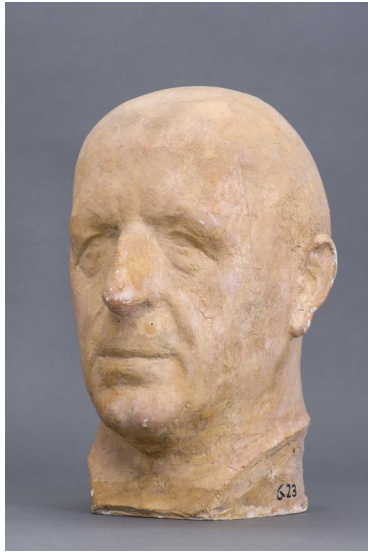

## Porträt Prof. Joachim Tiburtius

Sammlungsbereich	Gipse
Künstler*in	Richard Scheibe
Dargestellte Person	Joachim Tiburtius
Datierung	1963 (Entwurf)
Maße	38 cm (Höhe)
Inventarnummer	Gi23
Erwerbung	Nachlass Richard Scheibe, erworben mit Mitteln der Deutschen Klassenlotterie, 1983
Fotograf*in	Markus Hilbich, Berlin
Rechte	Rechte vorbehalten - Freier Zugang