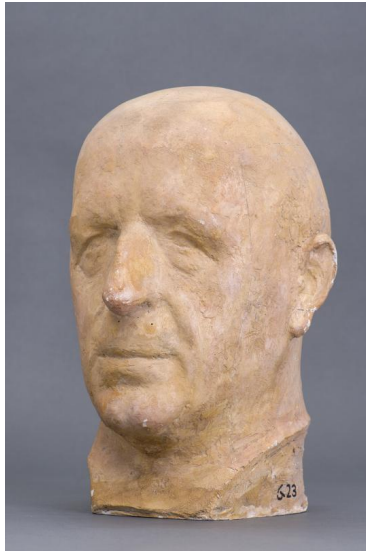

## Porträt Prof. Joachim Tiburtius

Sammlungsbereich	Gipse
Künstler*in	Richard Scheibe
Dargestellte Person	Joachim Tiburtius
Datierung	1963 (Entwurf)
Maße	38 cm (Höhe)
Inventarnummer	Gi23
Erwerbung	Nachlass Richard Scheibe, erworben mit Mitteln der Deutschen Klassenlotterie, 1983
Fotograf*in	Markus Hilbich, Berlin
Rechte	Rechte vorbehalten - Freier Zugang