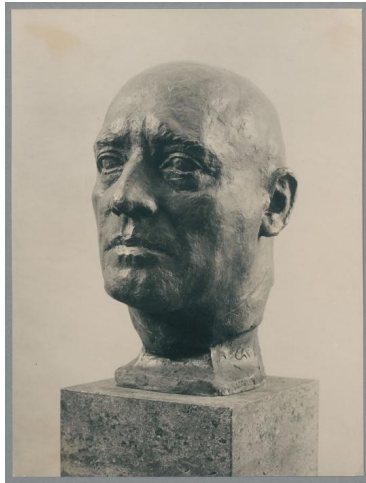

## Porträt Paul Rohs, 1935, Bronze

|                     |                                    |
|---------------------|------------------------------------|
| Sammlungsbereich    | Fotografie                         |
| Künstler*in         | Georg Kolbe                        |
| Abgebildete Person  | Paul Rohs                          |
| Datierung           | 1935 (Entwurf)                     |
| Material/Technik    | Vintage, Silbergelatineabzug       |
| Maße                | 19,8 x 14,9 cm (Fotomaß)           |
| Inventarnummer      | GK Fo-0466_001                     |
| Erwerbung           | Nachlass Georg Kolbe               |
| Werkverzeichnis-Nr. | W 35.027                           |
| Fotograf*in         | Margrit Schwartzkopff              |
| Rechte              | Rechte vorbehalten - Freier Zugang |

Text

Georg Kolbe, Porträt Paul Rohs, 1935, Bronze, ca. 50 cm