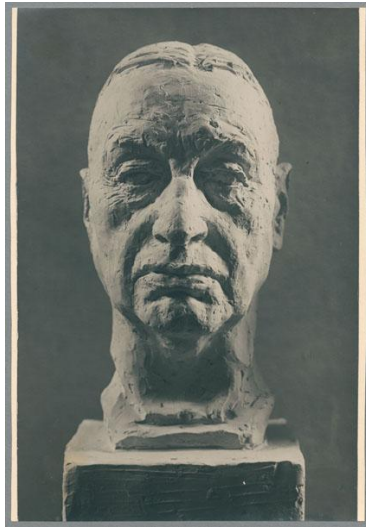

Porträt Paul Reusch, 1935, Gips

Sammlungsbereich	Fotografie
Abgebildete Person	Paul Reusch
Datierung	1935 (Entwurf)
Material/Technik	Vintage, Silbergelatineabzug
Maße	21 x 14,4 cm (Fotomaß)
Inventarnummer	GKFo-0464_004
Erwerbung	Nachlass Georg Kolbe
Werkverzeichnis-Nr.	W 35.026
Rechte	Rechte vorbehalten - Freier Zugang

Text

Georg Kolbe, Porträt Paul Reusch, 1935, Gips, 46 cm