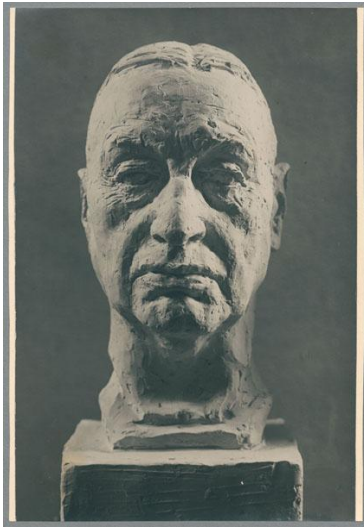

## Porträt Paul Reusch, 1935, Gips

Sammlungsbereich	Fotografie
Abgebildete Person	Paul Reusch
Datierung	1935 (Entwurf)
Material/Technik	Vintage, Silbergelatineabzug
Maße	21 x 14,4 cm (Fotomaß)
Inventarnummer	GKFo-0464_004
Erwerbung	Nachlass Georg Kolbe
Werkverzeichnis-Nr.	W 35.026
Rechte	Rechte vorbehalten - Freier Zugang

Text

Georg Kolbe, Porträt Paul Reusch, 1935, Gips, 46 cm