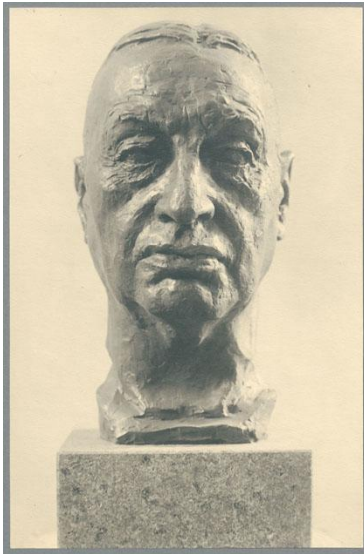

Porträt Paul Reusch, 1935, Bronze

Sammlungsbereich	Fotografie
Abgebildete Person	Paul Reusch
Datierung	1935 (Entwurf)
Material/Technik	Vintage, Silbergelatineabzug
Maße	21,9 x 14,2 cm (Fotomaß)
Inventarnummer	GKFo-0464_003
Erwerbung	Nachlass Georg Kolbe
Rechte	Rechte vorbehalten - Freier Zugang

Text

Georg Kolbe, Porträt Paul Reusch, 1935, Bronze, 46 cm