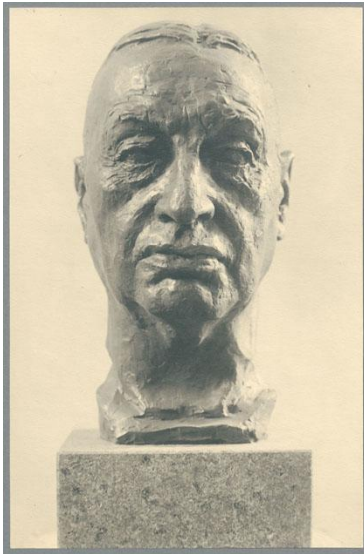

## Porträt Paul Reusch, 1935, Bronze

Sammlungsbereich	Fotografie
Abgebildete Person	Paul Reusch
Datierung	1935 (Entwurf)
Material/Technik	Vintage, Silbergelatineabzug
Maße	21,9 x 14,2 cm (Fotomaß)
Inventarnummer	GKFo-0464_003
Erwerbung	Nachlass Georg Kolbe
Rechte	Rechte vorbehalten - Freier Zugang

Text

Georg Kolbe, Porträt Paul Reusch, 1935, Bronze, 46 cm