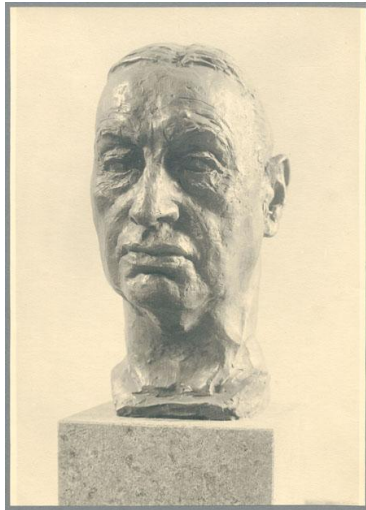

Porträt Paul Reusch, 1935, Bronze

Sammlungsbereich	Fotografie
Abgebildete Person	Paul Reusch
Datierung	1935 (Entwurf)
Material/Technik	Vintage, Silbergelatineabzug
Maße	21,5 x 15,4 cm (Fotomaß)
Inventarnummer	GKFo-0464_002
Erwerbung	Nachlass Georg Kolbe
Rechte	Rechte vorbehalten - Freier Zugang

Text

Georg Kolbe, Porträt Paul Reusch, 1935, Bronze, 46 cm