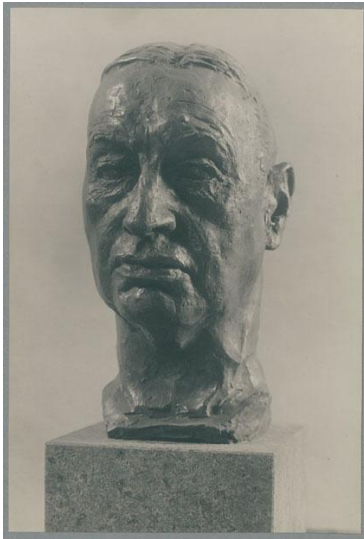

## Porträt Paul Reusch, 1935, Bronze

Sammlungsbereich	Fotografie
Abgebildete Person	Paul Reusch
Datierung	1935 (Entwurf)
Material/Technik	Vintage, Silbergelatineabzug
Maße	21,5 x 14,4 cm (Fotomaß)
Inventarnummer	GKFo-0464_001
Erwerbung	Nachlass Georg Kolbe
Werkverzeichnis-Nr.	W 35.026
Rechte	Rechte vorbehalten - Freier Zugang

Text

Georg Kolbe, Porträt Paul Reusch, 1935, Bronze, 46 cm