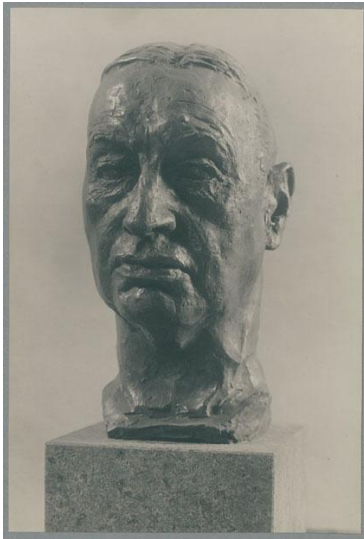

Porträt Paul Reusch, 1935, Bronze

Sammlungsbereich	Fotografie
Abgebildete Person	Paul Reusch
Datierung	1935 (Entwurf)
Material/Technik	Vintage, Silbergelatineabzug
Maße	21,5 x 14,4 cm (Fotomaß)
Inventarnummer	GKFo-0464_001
Erwerbung	Nachlass Georg Kolbe
Werkverzeichnis-Nr.	W 35.026
Rechte	Rechte vorbehalten - Freier Zugang

Text

Georg Kolbe, Porträt Paul Reusch, 1935, Bronze, 46 cm