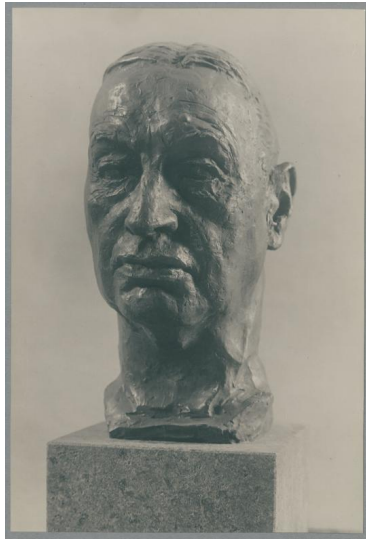

Porträt Paul Reusch, 1935, Bronze

Sammlungsbereich	Fotografie
Künstler*in	Georg Kolbe
Abgebildete Person	Paul Reusch
Datierung	1935 (Entwurf)
Material/Technik	Vintage, Silbergelatineabzug
Maße	21,5 x 14,4 cm (Fotomaß)
Inventarnummer	GK Fo-0464_001
Erwerbung	Nachlass Georg Kolbe
Werkverzeichnis-Nr.	W 35.026
Fotograf*in	Margrit Schwartzkopff
Rechte	Rechte vorbehalten - Freier Zugang

Text

Georg Kolbe, Porträt Paul Reusch, 1935, Bronze, 46 cm