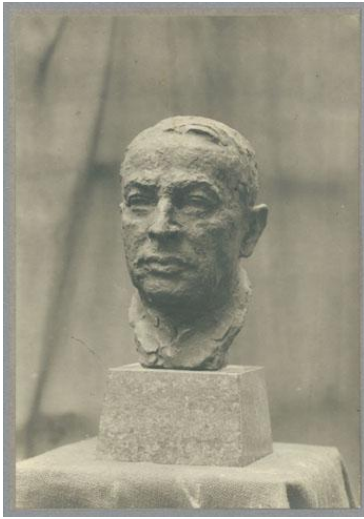

Porträt Paul Cassirer, 1925, Bronze

Sammlungsbereich	Fotografie
Künstler*in	Georg Kolbe
Abgebildete Person	Paul Cassirer
Datierung	1925 (Entwurf)
Material/Technik	Vintage, Silbergelatineabzug
Maße	16,5 x 11,5 cm (Fotomaß)
Inventarnummer	GK Fo-0275_003
Erwerbung	Nachlass Georg Kolbe
Werkverzeichnis-Nr.	W 25.038
Fotograf*in	Unbekannte*r Künstler*in
Rechte	Rechte vorbehalten - Freier Zugang

Text

Georg Kolbe, Porträt Paul Cassirer, 1925, Bronze, 32 cm