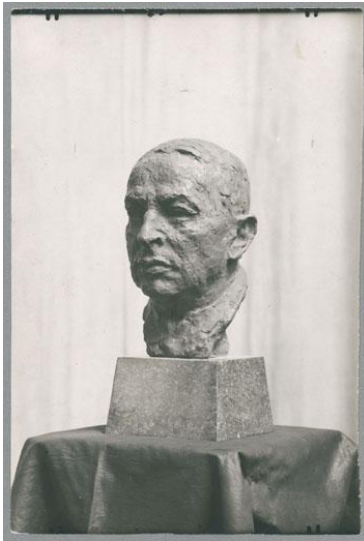

## Porträt Paul Cassirer, 1925, Bronze

Sammlungsbereich	Fotografie
Künstler*in	Georg Kolbe
Abgebildete Person	Paul Cassirer
Datierung	1925 (Entwurf)
Material/Technik	Vintage, Silbergelatineabzug
Maße	17,9 x 11,8 cm (Fotomaß)
Inventarnummer	GK Fo-0275_002
Erwerbung	Nachlass Georg Kolbe
Werkverzeichnis-Nr.	W 25.038
Fotograf*in	Margrit Schwartzkopff
Rechte	Rechte vorbehalten - Freier Zugang

Text

Georg Kolbe, Porträt Paul Cassirer, 1925, Bronze, 32 cm