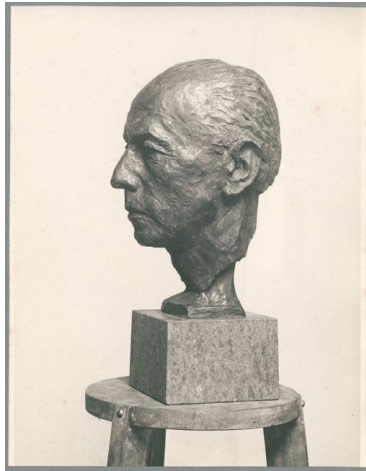

## Porträt Paul Bonatz, 1930, Bronze

Sammlungsbereich	Fotografie
Abgebildete Person	Paul Bonatz
Datierung	1930 (Entwurf)
Material/Technik	Vintage, Silbergelatineabzug
Maße	22,5 x 17,5 cm (Fotomaß)
Inventarnummer	GKFo-0403_004
Erwerbung	Nachlass Georg Kolbe
Werkverzeichnis-Nr.	W 30.020
Rechte	Rechte vorbehalten - Freier Zugang

Text

Georg Kolbe, Porträt Paul Bonatz, 1930, Bronze, 35 cm