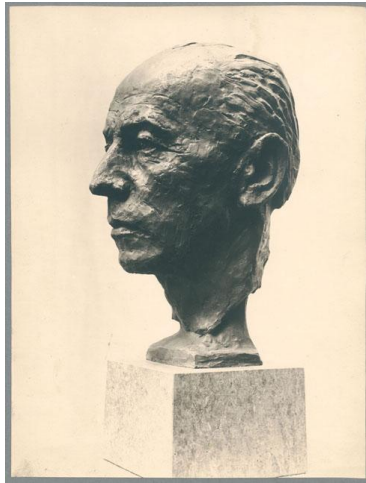

Porträt Paul Bonatz, 1930, Bronze

Sammlungsbereich	Fotografie
Abgebildete Person	Paul Bonatz
Datierung	1930 (Entwurf)
Material/Technik	Vintage, Silbergelatineabzug
Maße	22,3 x 16,7 cm (Fotomaß)
Inventarnummer	GKFo-0403_003
Erwerbung	Nachlass Georg Kolbe
Werkverzeichnis-Nr.	W 30.020
Rechte	Rechte vorbehalten - Freier Zugang

Text

Georg Kolbe, Porträt Paul Bonatz, 1930, Bronze, 35 cm