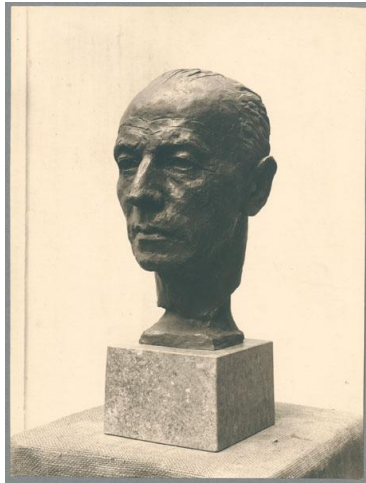

Porträt Paul Bonatz, 1930, Bronze

Sammlungsbereich	Fotografie
Abgebildete Person	Paul Bonatz
Datierung	1930 (Entwurf)
Material/Technik	Vintage, Silbergelatineabzug
Maße	20,8 x 15,6 cm (Fotomaß)
Inventarnummer	GKFo-0403_002
Erwerbung	Nachlass Georg Kolbe
Werkverzeichnis-Nr.	W 30.020
Rechte	Rechte vorbehalten - Freier Zugang

Text

Georg Kolbe, Porträt Paul Bonatz, 1930, Bronze, 35 cm