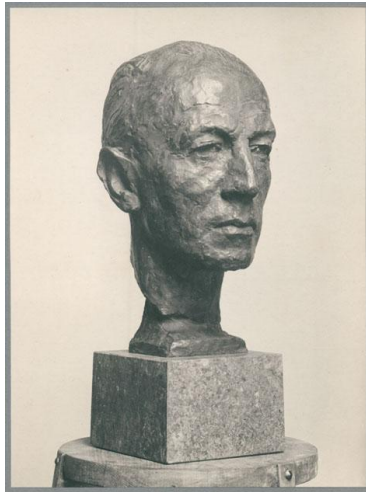

Porträt Paul Bonatz, 1930, Bronze

Sammlungsbereich	Fotografie
Abgebildete Person	Paul Bonatz
Datierung	1930 (Entwurf)
Material/Technik	Vintage, Silbergelatineabzug
Maße	21,7 x 16,1 cm (Fotomaß)
Inventarnummer	GKFo-0403_005
Erwerbung	Nachlass Georg Kolbe
Werkverzeichnis-Nr.	W 30.020
Rechte	Rechte vorbehalten - Freier Zugang

Text

Georg Kolbe, Porträt Paul Bonatz, 1930, Bronze, 35 cm