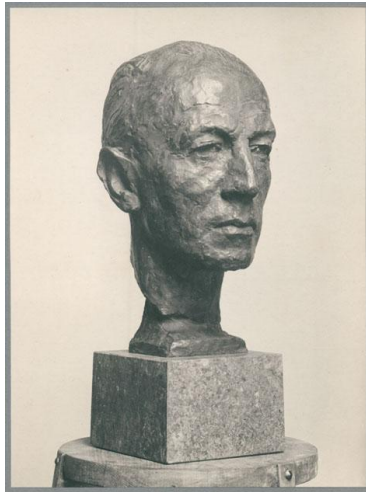

## Porträt Paul Bonatz, 1930, Bronze

Sammlungsbereich	Fotografie
Abgebildete Person	Paul Bonatz
Datierung	1930 (Entwurf)
Material/Technik	Vintage, Silbergelatineabzug
Maße	21,7 x 16,1 cm (Fotomaß)
Inventarnummer	GKFo-0403_005
Erwerbung	Nachlass Georg Kolbe
Werkverzeichnis-Nr.	W 30.020
Rechte	Rechte vorbehalten - Freier Zugang

Text

Georg Kolbe, Porträt Paul Bonatz, 1930, Bronze, 35 cm