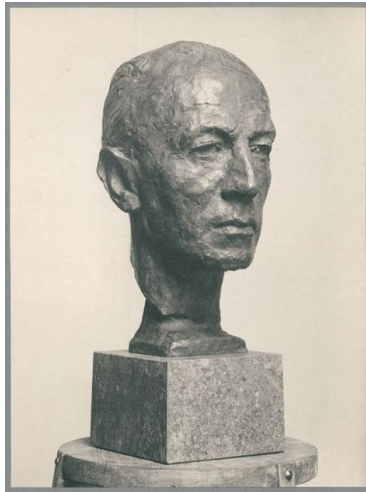

Porträt Paul Bonatz, 1930, Bronze

Samlungsbereich	Fotografie
Künstler*in	Georg Kolbe
Abgebildete Person	Paul Bonatz
Datierung	1930 (Entwurf)
Material/Technik	Vintage, Silbergelatineabzug
Maße	21,7 x 16,1 cm (Fotomaß)
Inventarnummer	GK Fo-0403_005
Erwerbung	Nachlass Georg Kolbe
Werkverzeichnis-Nr.	W 30.020
Fotograf*in	Unbekannte*r Künstler*in
Rechte	Rechte vorbehalten - Freier Zugang

Text

Georg Kolbe, Porträt Paul Bonatz, 1930, Bronze, 35 cm