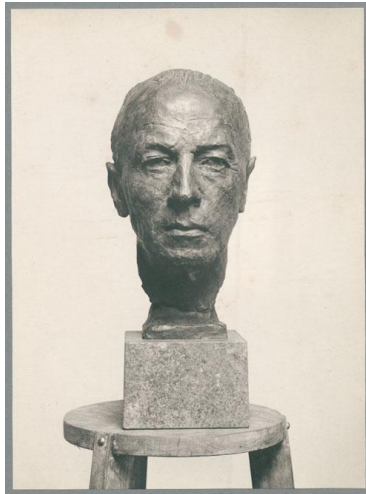

Porträt Paul Bonatz, 1930, Bronze

Sammlungsbereich	Fotografie
Abgebildete Person	Paul Bonatz
Datierung	1930 (Entwurf)
Material/Technik	Vintage, Silbergelatineabzug
Maße	22,9 x 16,8 cm (Fotomaß)
Inventarnummer	GKFo-0403_001
Erwerbung	Nachlass Georg Kolbe
Werkverzeichnis-Nr.	W 30.020
Rechte	Rechte vorbehalten - Freier Zugang

Text

Georg Kolbe, Porträt Paul Bonatz, 1930, Bronze, 35 cm