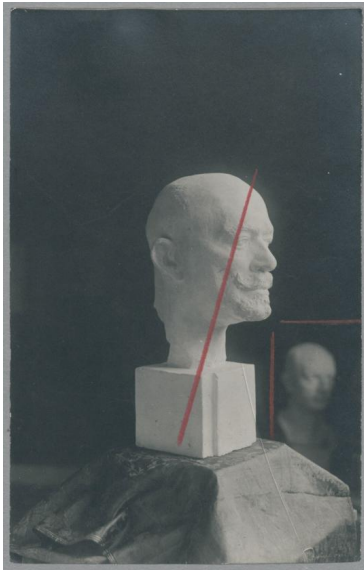

Porträt Otto von Lossow, 1917, Gips

Samlungsbereich	Fotografie
Künstler*in	Georg Kolbe
Abgebildete Person	Otto von Lossow
Datierung	1917 (Entwurf)
Material/Technik	Vintage, Silbergelatineabzug
Maße	13,9 x 8,8 cm (Fotomaß)
Inventarnummer	GK Fo-0168_002
Erwerbung	Nachlass Georg Kolbe
Werkverzeichnis-Nr.	W 17.010
Fotograf*in	Unbekannter Künstler
Rechte	Rechte vorbehalten - Freier Zugang

Text

Georg Kolbe, Porträt Otto von Lossow, 1917, Gips, lebensgroß