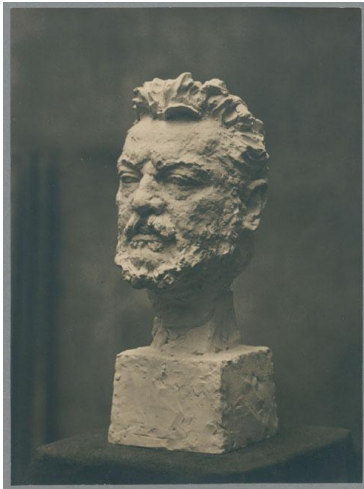

Porträt Max Slevogt, 1926, Gips

Sammlungsbereich	Fotografie
Abgebildete Person	Max Slevogt
Datierung	1926 (Entwurf)
Material/Technik	Vintage, Silbergelatineabzug
Maße	22,7 x 16,7 cm (Fotomaß)
Inventarnummer	GKFo-0300_002
Erwerbung	Nachlass Georg Kolbe
Werkverzeichnis-Nr.	W 26.045
Rechte	Rechte vorbehalten - Freier Zugang

Text

Georg Kolbe, Porträt Max Slevogt, 1926, Gips, ca. 42 cm (mit Sockel)