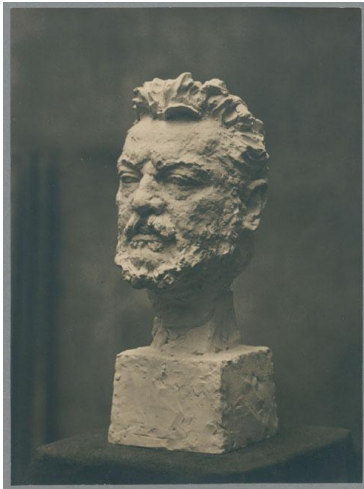

## Porträt Max Slevogt, 1926, Gips

Sammlungsbereich	Fotografie
Abgebildete Person	Max Slevogt
Datierung	1926 (Entwurf)
Material/Technik	Vintage, Silbergelatineabzug
Maße	22,7 x 16,7 cm (Fotomaß)
Inventarnummer	GKFo-0300_002
Erwerbung	Nachlass Georg Kolbe
Werkverzeichnis-Nr.	W 26.045
Rechte	Rechte vorbehalten - Freier Zugang

Text

Georg Kolbe, Porträt Max Slevogt, 1926, Gips, ca. 42 cm (mit Sockel)