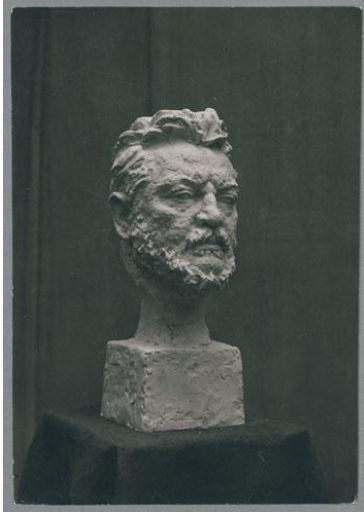

Porträt Max Slevogt, 1926, Gips

Sammlungsbereich	Fotografie
Abgebildete Person	Max Slevogt
Datierung	1926 (Entwurf)
Material/Technik	Vintage, Silbergelatineabzug
Maße	17 x 11,7 cm (Fotomaß)
Inventarnummer	GKFo-0300_004
Erwerbung	Nachlass Georg Kolbe
Rechte	Rechte vorbehalten - Freier Zugang

Text

Georg Kolbe, Porträt Max Slevogt, 1926, Gips, ca. 42 cm (mit Sockel)