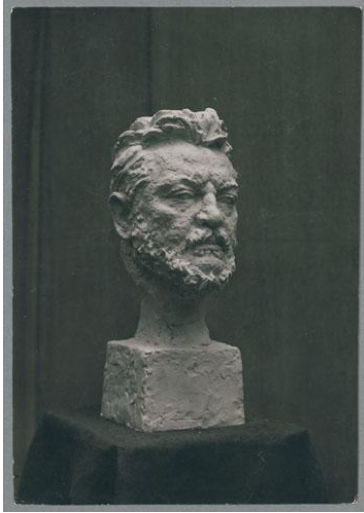

Porträt Max Slevogt, 1926, Gips

Sammlungsbereich	Fotografie
Künstler*in	Georg Kolbe
Abgebildete Person	Max Slevogt
Datierung	1926 (Entwurf)
Material/Technik	Vintage, Silbergelatineabzug
Maße	17 x 11,7 cm (Fotomaß)
Inventarnummer	GKFo-0300_004
Erwerbung	Nachlass Georg Kolbe
Fotograf*in	Unbekannte*r Künstler*in
Rechte	Rechte vorbehalten - Freier Zugang

Text

Georg Kolbe, Porträt Max Slevogt, 1926, Gips, ca. 42 cm (mit Sockel)