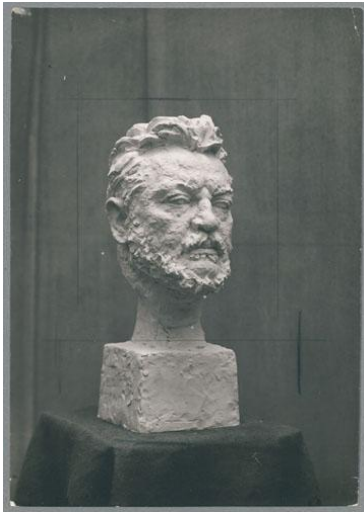

## Porträt Max Slevogt, 1926, Gips

Sammlungsbereich	Fotografie
Abgebildete Person	Max Slevogt
Datierung	1926 (Entwurf)
Material/Technik	Vintage, Silbergelatineabzug
Maße	17,3 x 12,1 cm (Fotomaß)
Inventarnummer	GKFo-0300_001
Erwerbung	Nachlass Georg Kolbe
Werkverzeichnis-Nr.	W 26.045
Rechte	Rechte vorbehalten - Freier Zugang

Text

Georg Kolbe, Porträt Max Slevogt, 1926, Gips, ca. 42 cm (mit Sockel)