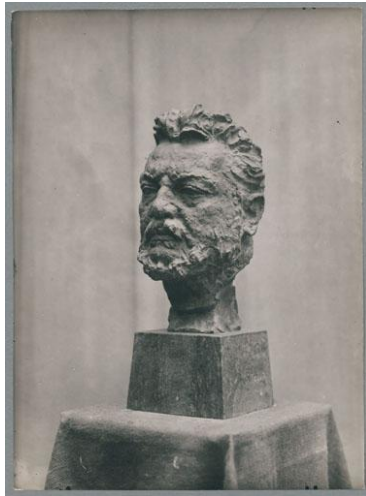

Porträt Max Slevogt, 1926, Bronze

| | |
|---------------------|------------------------------------|
| Sammlungsbereich | Fotografie |
| Abgebildete Person | Max Slevogt |
| Datierung | 1926 (Entwurf) |
| Material/Technik | Vintage, Silbergelatineabzug |
| Maße | 17,5 x 12,7 cm (Fotomaß) |
| Inventarnummer | GKFo-0300_003 |
| Erwerbung | Nachlass Georg Kolbe |
| Werkverzeichnis-Nr. | W 26.045 |
| Rechte | Rechte vorbehalten - Freier Zugang |

Text

Georg Kolbe, Porträt Max Slevogt, 1926, Bronze, 38,5 cm