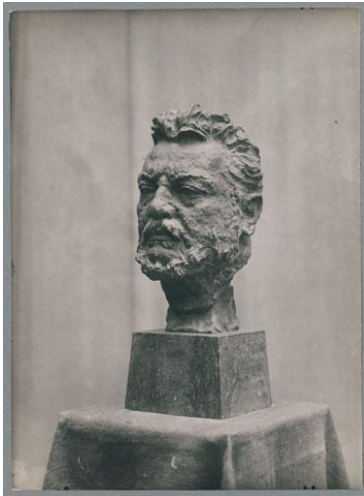

## Porträt Max Slevogt, 1926, Bronze

Sammlungsbereich	Fotografie
Abgebildete Person	Max Slevogt
Datierung	1926 (Entwurf)
Material/Technik	Vintage, Silbergelatineabzug
Maße	17,5 x 12,7 cm (Fotomaß)
Inventarnummer	GKFo-0300_003
Erwerbung	Nachlass Georg Kolbe
Werkverzeichnis-Nr.	W 26.045
Rechte	Rechte vorbehalten - Freier Zugang

Text

Georg Kolbe, Porträt Max Slevogt, 1926, Bronze, 38,5 cm