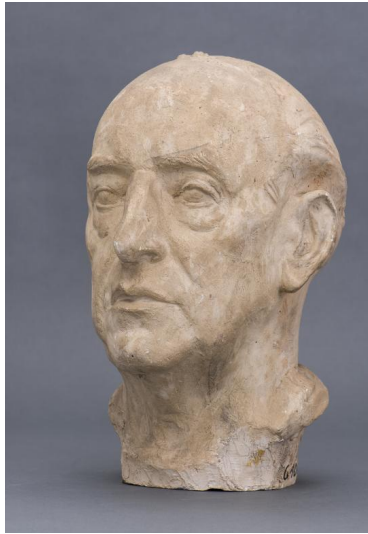

Porträt Max Pechstein

| | |
|---------------------|--|
| Sammlungsbereich | Gipse |
| Künstler*in | Richard Scheibe |
| Dargestellte Person | Max Hermann Pechstein |
| Datierung | 1950 (Entwurf) |
| Maße | 36 cm (Höhe) |
| Inventarnummer | Gi10 |
| Erwerbung | Nachlass Richard Scheibe, erworben mit Mitteln der Deutschen Klassenlotterie, 1983 |
| Fotograf*in | Markus Hilbich, Berlin |
| Rechte | Rechte vorbehalten - Freier Zugang |