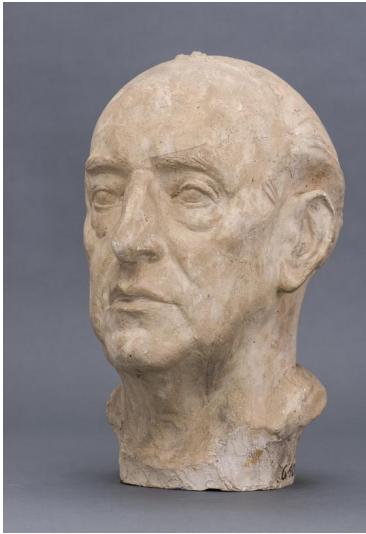

Porträt Max Pechstein

Sammlungsbereich	Gipse
Künstler*in	Richard Scheibe
Dargestellte Person	Max Hermann Pechstein
Datierung	1950 (Entwurf)
Maße	36 cm (Höhe)
Inventarnummer	Gi10
Erwerbung	Nachlass Richard Scheibe, erworben mit Mitteln der Deutschen Klassenlotterie, 1983
Fotograf*in	Markus Hilbich, Berlin
Rechte	Rechte vorbehalten - Freier Zugang