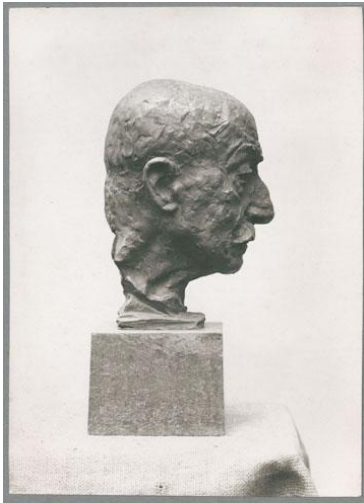

## Porträt Max Liebermann, 1929, Bronze

Sammlungsbereich	Fotografie
Abgebildete Person	Max Liebermann
Datierung	1929 (Entwurf)
Material/Technik	Vintage, Silbergelatineabzug
Maße	17 x 12,2 cm (Fotomaß)
Inventarnummer	GKFo-0389_004
Erwerbung	Nachlass Georg Kolbe
Werkverzeichnis-Nr.	W 29.014
Rechte	Rechte vorbehalten - Freier Zugang

Text

Georg Kolbe, Porträt Max Liebermann, 1929, Bronze, 30 cm