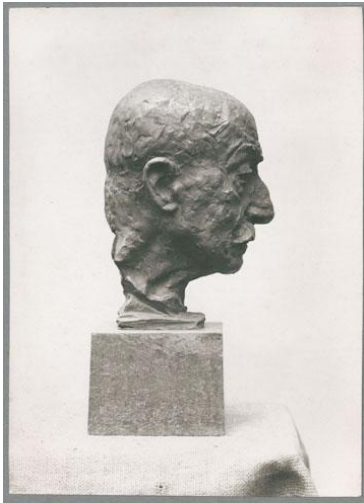

Porträt Max Liebermann, 1929, Bronze

Sammlungsbereich	Fotografie
Abgebildete Person	Max Liebermann
Datierung	1929 (Entwurf)
Material/Technik	Vintage, Silbergelatineabzug
Maße	17 x 12,2 cm (Fotomaß)
Inventarnummer	GKFo-0389_004
Erwerbung	Nachlass Georg Kolbe
Werkverzeichnis-Nr.	W 29.014
Rechte	Rechte vorbehalten - Freier Zugang

Text

Georg Kolbe, Porträt Max Liebermann, 1929, Bronze, 30 cm