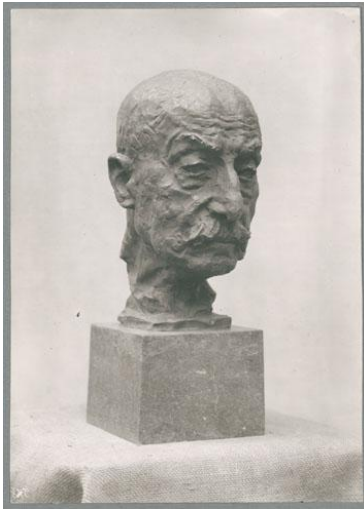

Porträt Max Liebermann, 1929, Bronze

Sammlungsbereich	Fotografie
Abgebildete Person	Max Liebermann
Datierung	1929 (Entwurf)
Material/Technik	Vintage, Silbergelatineabzug
Maße	17 x 12 cm (Fotomaß)
Inventarnummer	GKFo-0389_003
Erwerbung	Nachlass Georg Kolbe
Werkverzeichnis-Nr.	W 29.014
Rechte	Rechte vorbehalten - Freier Zugang

Text

Georg Kolbe, Porträt Max Liebermann, 1929, Bronze, 30 cm