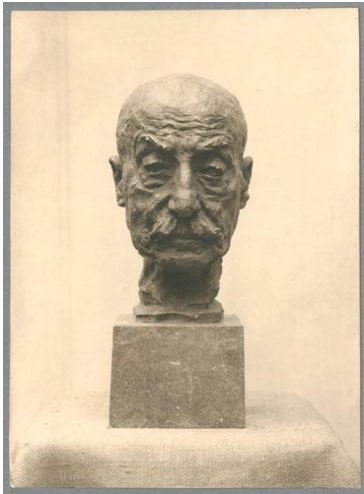

Porträt Max Liebermann, 1929, Bronze

Sammlungsbereich	Fotografie
Abgebildete Person	Max Liebermann
Datierung	1929 (Entwurf)
Material/Technik	Vintage, Silbergelatineabzug
Maße	17,1 x 12,4 cm (Fotomaß)
Inventarnummer	GKFo-0389_002
Erwerbung	Nachlass Georg Kolbe
Werkverzeichnis-Nr.	W 29.014
Rechte	Rechte vorbehalten - Freier Zugang

Text

Georg Kolbe, Porträt Max Liebermann, 1929, Bronze, 30 cm