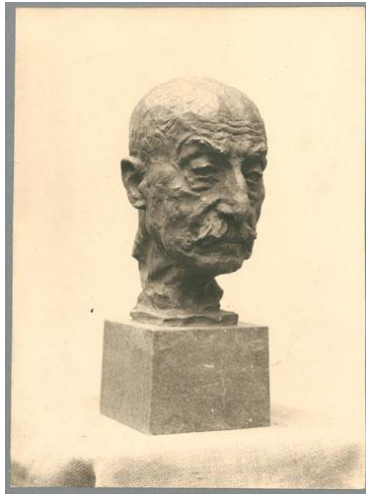

## Porträt Max Liebermann, 1929, Bronze

Sammlungsbereich	Fotografie
Abgebildete Person	Max Liebermann
Datierung	1929 (Entwurf)
Material/Technik	Vintage, Silbergelatineabzug
Maße	17,3 x 12,5 cm (Fotomaß)
Inventarnummer	GKFo-0389_001
Erwerbung	Nachlass Georg Kolbe
Werkverzeichnis-Nr.	W 29.014
Rechte	Rechte vorbehalten - Freier Zugang

Text

Georg Kolbe, Porträt Max Liebermann, 1929, Bronze, 30 cm