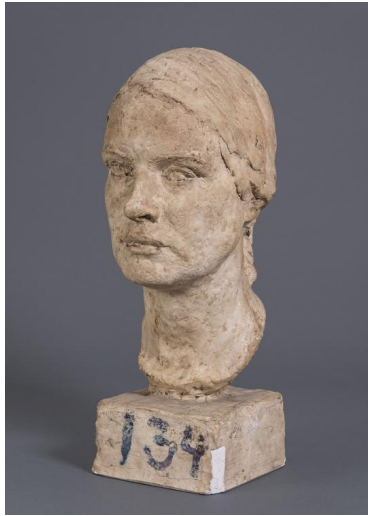

Porträt Lydia Andrussova

Sammlungsbereich	Gipse
Künstler*in	Georg Kolbe
Dargestellte Person	Lydia Andrussova
Datierung	1928 (Entwurf)
Material/Technik	Gips
Maße	44,5 cm (Höhe)
Inventarnummer	Gi291
Erwerbung	Nachlass Georg Kolbe
Werkverzeichnis-Nr.	W 28.033
Fotograf*in	Markus Hilbich, Berlin
Rechte	Public Domain Mark 1.0