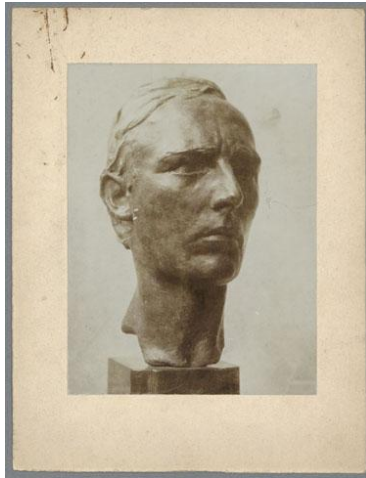

## Porträt Ludwig Derleth, 1904, Bronze

Samlungsbereich	Fotografie
Künstler*in	Georg Kolbe
Abgebildete Person	Ludwig Derleth
Datierung	1904 (Entwurf)
Material/Technik	Vintage, Silbergelatineabzug, montiert auf Karton
Maße	12 x 9 cm (Fotomaß)
Inventarnummer	GKFo-0022_003
Erwerbung	Nachlass Georg Kolbe
Werkverzeichnis-Nr.	W 04.003
Fotograf*in	Unbekannte*r Künstler*in
Rechte	Rechte vorbehalten - Freier Zugang

Text

Georg Kolbe, Porträt Ludwig Derleth, 1904, Bronze, 34,5 cm