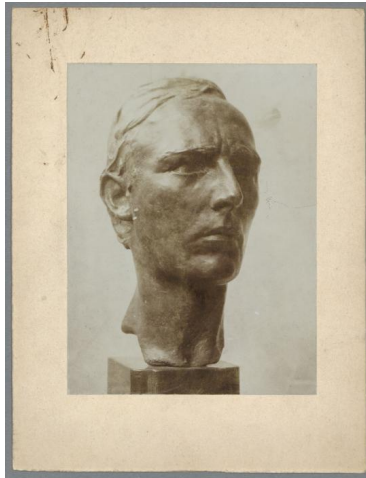

Porträt Ludwig Derleth, 1904, Bronze

Sammlungsbereich	Fotografie
Künstler*in	Georg Kolbe
Abgebildete Person	Ludwig Derleth
Datierung	1904 (Entwurf)
Material/Technik	Vintage, Silbergelatineabzug, montiert auf Karton
Maße	12 x 9 cm (Fotomaß)
Inventarnummer	GKFo-0022_003
Erwerbung	Nachlass Georg Kolbe
Werkverzeichnis-Nr.	W 04.003
Fotograf*in	Unbekannter Künstler
Rechte	Rechte vorbehalten - Freier Zugang

Text

Georg Kolbe, Porträt Ludwig Derleth, 1904, Bronze, 34,5 cm