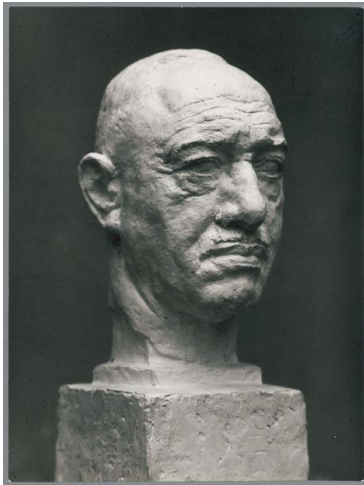

Porträt Konstantin Hierl, 1942, Ton

Sammlungsbereich	Fotografie
Abgebildete Person	Konstantin Hierl
Datierung	1942 (Entwurf)
Material/Technik	Vintage, Silbergelatineabzug
Maße	21,5 x 16 cm (Fotomaß)
Inventarnummer	GKFo-0524_003
Erwerbung	Nachlass Georg Kolbe
Werkverzeichnis-Nr.	W 42.017
Rechte	Rechte vorbehalten - Freier Zugang

Text

Georg Kolbe, Porträt Konstantin Hierl, 1942, Ton, ca. 50 cm